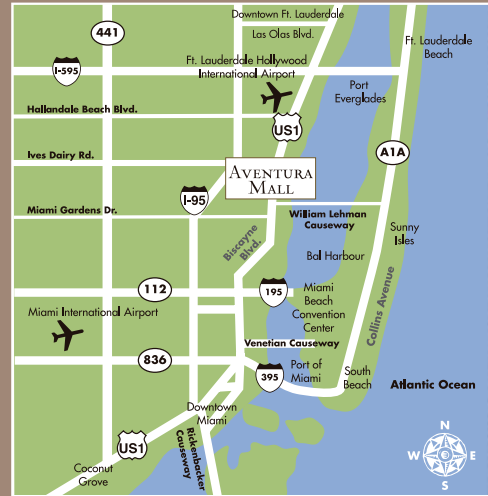

AVENTURA MALL

AVENTURAMALL.COM

**NORDSTROM, BLOOMINGDALE'S, MACY'S, MACY'S MEN'S HOME FURNITURE
JCPENNEY, SEARS, AMC 24 THEATRE Y MÁS 300 TIENDAS
19501 BISCAYNE BOULEVARD, AVENTURA, FL, 305.914.8214
HORARIO: LUNES - SABADO: 10AM - 9:30PM
DOMINGO: 12PM - 8PM**

DESDE EL AEROPUERTO INTERNACIONAL DE MIAMI

Al salir de Miami International Airport,
siga la señal State Road 112 y la I-95 North (Norte).

Tomar la I-95 North (Norte) y dirijase a la salida 16 (Ives Dairy Road).
Doble a la derecha (al este) hacia Ives Dairy Road y dirijase en
dirección a Biscayne Boulevard (una milla). Doble a la derecha, en
Biscayne Boulevard (Sur), y Aventura Mall estará a su izquierda.

DESDE EL AEROPUERTO INTERNACIONAL DE FT. LAUDERDALE

Al salir del Aeropuerto Internacional de Ft. Lauderdale/Hollywood,
siga la señal I-595 West (al oeste) y la I-95 South (Sur).

Tomar I-95 South (Sur) y dirijase a la salida 16 (Ives Dairy Road).
Doble a la izquierda (este) en dirección a Ives Dairy Road y vaya hacia
Biscayne Boulevard (una milla). Doble derecha (Sur) en Biscayne
Boulevard y Aventura Mall estará a su izquierda.

DESDE LA PLAYA

Tomar la autopista William Lehman Causeway (la calle 192) hacia
Biscayne Blvd y doble a la derecha. Aventura Mall estará a su derecha.

*MasterCard y la marca MasterCard son marcas registradas de
MasterCard International Incorporated.*